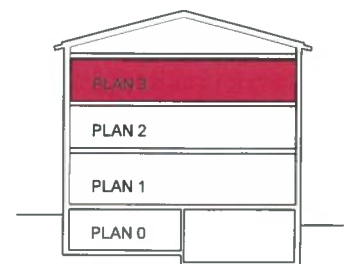

FÖRKLARINGAR

G	garderobskåp		spis
ST	städskåp	DM	förbereds för diskmaskin
L	linneskåp	MIK	mikro
HS	hyllskåp	KM	komb. tvättmaskin/torktumlare
K	kyl	ELC	elcentral
F	frys	VS	installationskåp
K/F	kyl och frys		parkett
	klinker