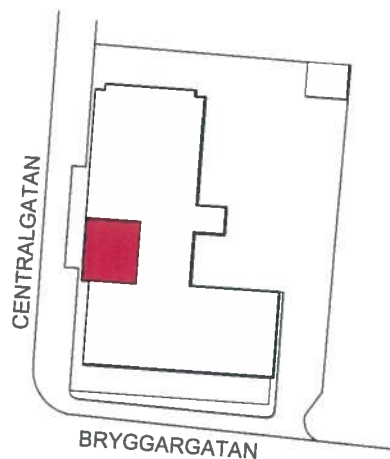

FÖRKLARINGAR

G garderobskåp	spis
ST städskåp	DM förbereds för diskmaskin
L linneskåp	MIK mikro
HS hyllskåp	KM komb. tvättmaskin/ torktumlare
K kyl	ELC. elcentral
F frys	VS installationskåp
K/F kyl och frys	parkett
klinker