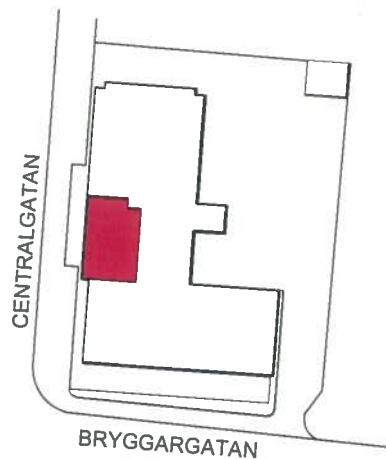

FÖRKLARINGAR

G	garderobskåp	SPIS	spis
ST	städskåp	DM	förbereds för diskmaskin
L	linneskåp	MIK	mikro
HS	hyllskåp	KM	komb. tvättmaskin/ torktumlare
K	kyl	ELC	elcentral
F	frys	VS	installationsskåp
K/F	kyl och frys		
■	klinker	■	parkett