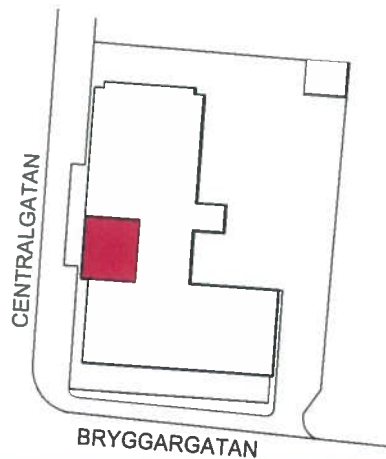

FÖRKLARINGAR

G	garderobskåp	spis	
ST	städskåp	DM	förbereds för diskmaskin
L	linneskåp	MIK	mikro
HS	hyllskåp	KM	komb. tvättmaskin/ torktumlare
K	kyl	ELC	elcentral
F	frys	VS	installationsskåp
K/F	kyl och frys		
	klinker		
			parkett