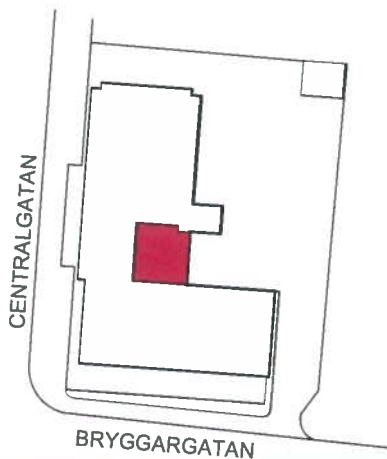

FÖRKLARINGAR

G	garderobskåp		spis
ST	städskåp	DM	förbereds för diskmaskin
L	linneskåp	MIK	mikro
HS	hyllskåp	KM	komb. tvättmaskin/ torktumlare
K	kyl	ELC	elcentral
F	frys	vs	installationskåp
K/F	kyl och frys		parkett
	klinker