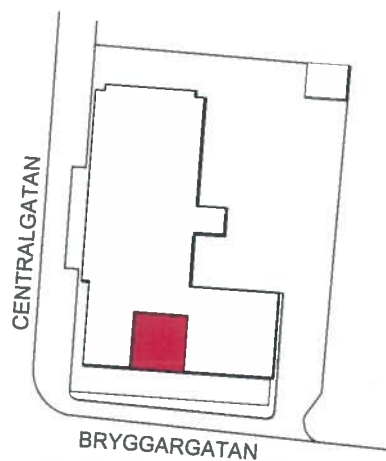

FÖRKLARINGAR

G garderobskåp	spis
ST städsåp	DM förbereds för diskmaskin
L linnesåp	MIK mikro
HS hyllskåp	KM komb. tvättmaskin/ torktumlare
K kyl	ELC. elcentral
F frys	VS installationssåp
K/F kyl och frys	parkett
klinker