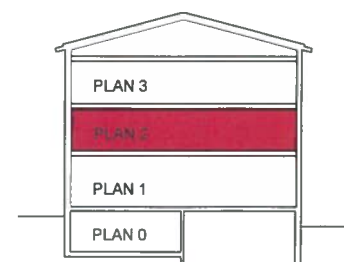

FÖRKLARINGAR

G garderobskåp	spis
ST städsåp	DM förbereds för diskmaskin
L linnesåp	MIK mikro
HS hyllskåp	KM komb. tvättmaskin/ torktumlare
K kyl	ELC. elcentral
F frys	VS installationssåp
K/F kyl och frys	parkett
klinker