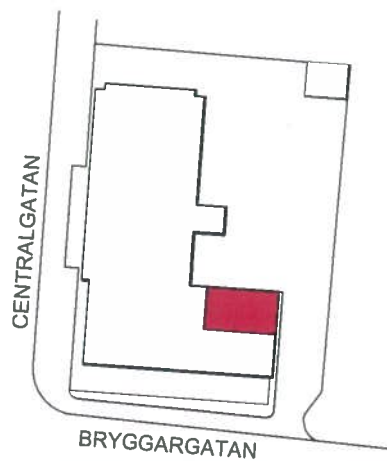

FÖRKLARINGAR

G garderobskåp	spis
ST städsåp	DM förbereds för diskmaskin
L linnesåp	MIK mikro
HS hyllsåp	KM komb. tvättmaskin/ torktumlare
K kyl	ELC. elcentral
F frys	VS installationssåp
K/F kyl och frys	parkett
klinker