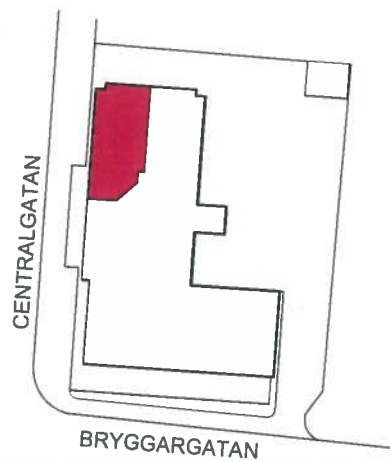

**2**

Rum och kök

 87 m<sup>2</sup>

CENTRALGATAN 13

HUS 1/ VÄNING 1

01-0010-01

Bofaktblad: 2023-02-22

SKALA 1:100