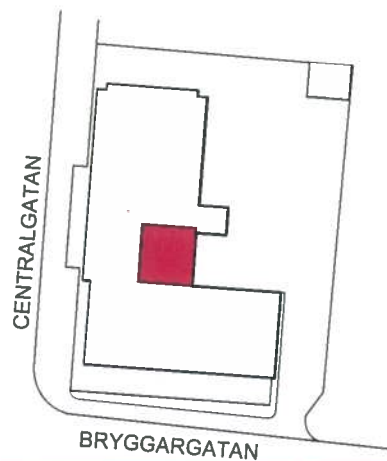

FÖRKLARINGAR

G	garderobskåp		spis
ST	städskåp	DM	förbereds för diskmaskin
L	linneskåp	MIK	mikro
HS	hyllskåp	KM	komb. tvättmaskin/torktumlare
K	kyl	ELC	elcentral
F	frys	VS	installationskåp
K/F	kyl och frys		parkett
	klinker