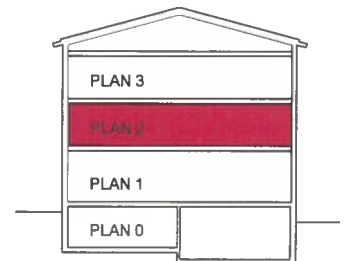

FÖRKLARINGAR

G	garderobskåp		spis
ST	städskåp	DM	förbereds för diskmaskin
L	linneskåp	MIK	mikro
HS	hyllskåp	KM	komb. tvättmaskin/torktumlare
K	kyl	ELC.	elcentral
F	frys	VS	installationskåp
K/F	kyl och frys		
	klinker		parkett