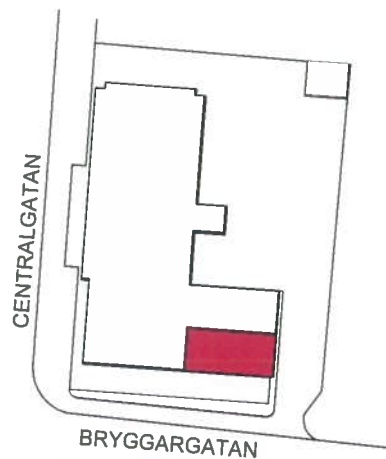

FÖRKLARINGAR

G garderobskåp	spis
ST städsåp	DM förbereds för diskmaskin
L llinnesåp	MIK mikro
HS hyllsåp	KM komb. tvättmaskin/ torktumlare
K kyl	ELC elcentral
F frys	VS installationssåp
K/F kyl och frys	VS installationssåp
klinker	parkett