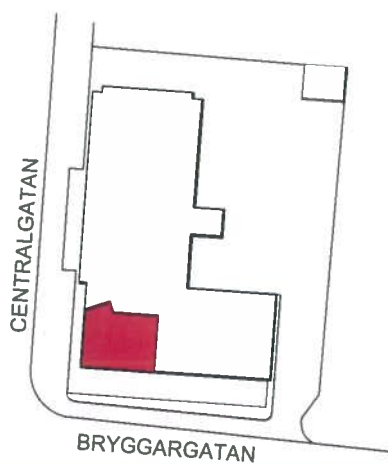

FÖRKLARINGAR

G	garderobskåp		spis
ST	städskåp	DM	förbereds för diskmaskin
L	linneskåp	MIK	mikro
HS	hyllskåp	KM	komb. tvättmaskin/torktumlare
K	kyl	ELC	elcentral
F	frys	VS	installationskåp
K/F	kyl och frys		
	klinker		parkett