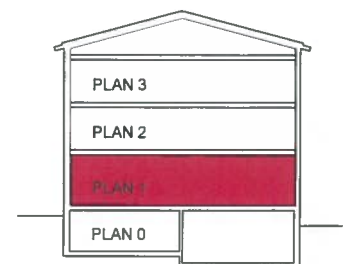

FÖRKLARINGAR

G	garderobskåp	spis	
ST	städskåp	DM	förbereds för diskmaskin
L	linneskåp	MIK	mikro
HS	hyllskåp	KM	komb. tvättmaskin/ torktumlare
K	kyl	ELC	elcentral
F	frys	VS	installationsskåp
K/F	kyl och frys		
	klinker		
			parkett