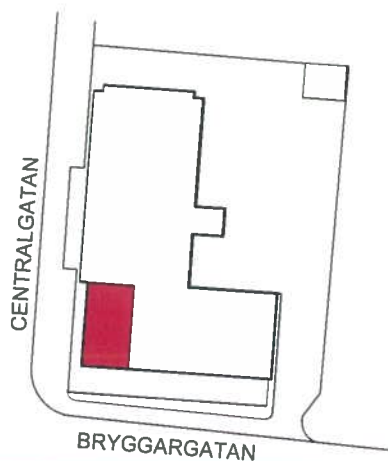

FÖRKLARINGAR

G	garderobskåp		spis
ST	städskåp	DM	förbereds för diskmaskin
L	linneskåp	MIK	mikro
HS	hyllskåp	KM	komb. tvättmaskin/torktumlare
K	kyl	ELC.	elcentral
F	frys	VS	installationskåp
K/F	kyl och frys		
	klinker		parkett